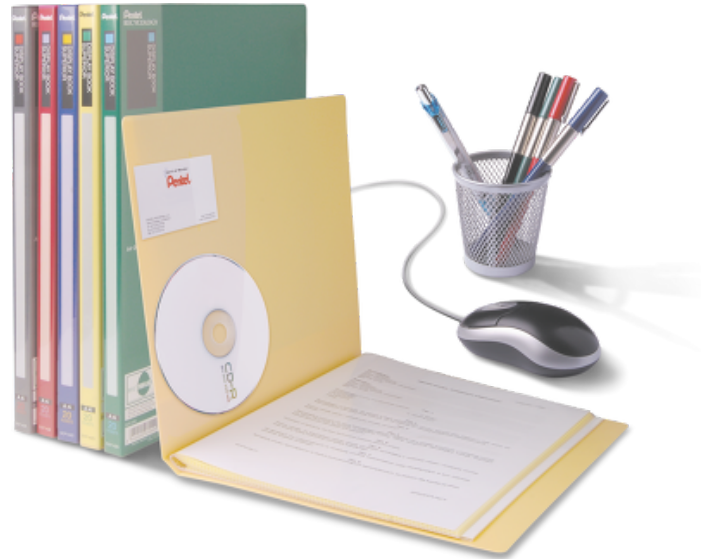

ALBUM OFERTOWY SUPERIOR, 20 KIESZENI

SYMBOL PRODUKTU: **DCF142**

O PRODUKCIE

Wyjątkowo gruba i sztywna okładka doskonale chroni dokumenty przed zniszczeniem. Podręczna, wewnętrzna kieszonka na wizytówki, płyty CD lub notatki. Antystatyczne koszulki otwierane od góry. Wysoka przezroczystość matowych koszulek. Wykonany w ponad 50% z materiałów przetworzonych.

PARAMETRY

Podstawowe parametry produktu:

Certyfikat fabryki	ISO9001:2008
Format papieru	A4
Ilość kieszeni	20
Kolor	niebieski
Symbol produktu	DCF142-C
Wymiary	310x240x15
Adres Producenta	Pentel Co., Ltd.; 7-2, Koamicho, Nihonbashi, Chuo-ku Tokyo; Japan www.pentelworld.com
Kontakt w UE	Pentel Poland Sp. z o.o. ul. Ziołowa 1 86031 Osielsko tel. 0-52 323-55-00 biuro@pentel.pl www.pentel.pl