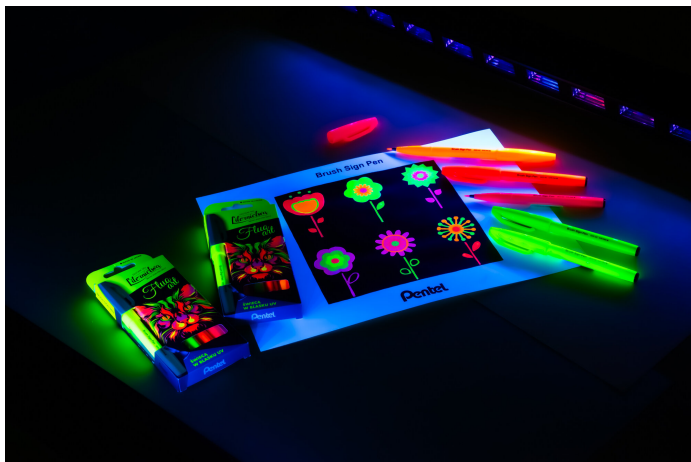

**FLUO ART - ZESTAW DO
KALIGRAFII I LITERNICTWA**

SYMBOL PRODUKTU: SES15C-ST5FLUOPL

O PRODUKCIE

Fluorescencyjne pisaki pędzelkowe łączą w sobie sztukę pięknego pisania z efektami świetlnymi. Specjalny tusz, który reaguje na światło ultrafioletowe, nadaje pismu jaskrawe, neonowe barwy.

Kolory pisaków w zestawie:

- FP - fluorescencyjny różowy
- FB - fluorescencyjny czerwony
- FF - fluorescencyjny pomarańczowy
- FK - fluorescencyjny zielony
- FG - fluorescencyjny żółty

Dostępne w 5 kolorach, co umożliwiają tworzenie ekstrawaganckich kompozycji. Z pewnością przyciągną uwagę i nadadzą tekstowi unikalnego charakteru. Pisaki sprawdzają się w tworzeniu kreatywnych prac, notatek czy planerów, projektów DIY, bullet journalach czy kartkach okolicznościowych. Brush Pen może pełnić również funkcję zakreslacza stanowiąc bardzo praktyczne narzędzie w odnajdowaniu ważnych informacji. Świecący efekt nada każdemu dziełu unikalny charakter - wystarczy podświetlić tusz światłem UV.