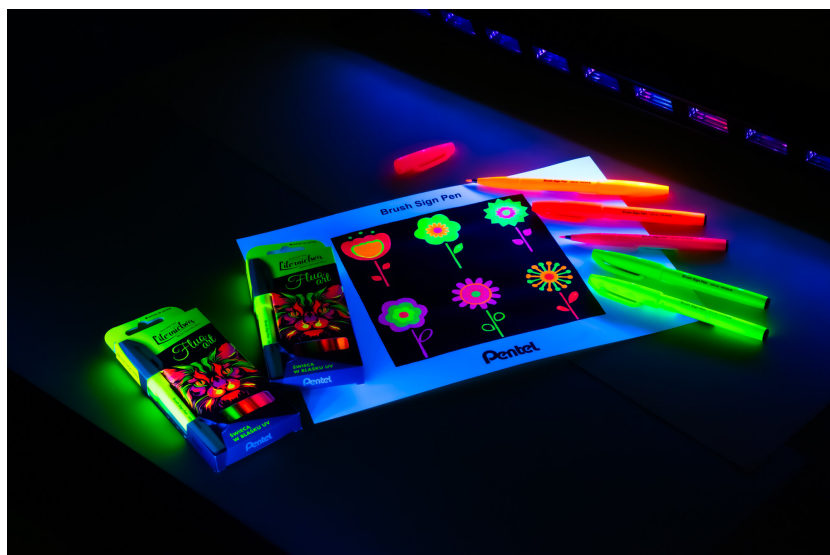

FLUO ART - ZESTAW DO

KALIGRAFII I LITERNICTWA

SYMBOL PRODUKTU: SES15C-ST5FLUOPL

O PRODUKCIE

Fluorescencyjne pisaki pędzelkowe łączą w sobie sztukę pięknego pisania z efektami świetlnymi. Specjalny tusz, który reaguje na światło ultrafioletowe, nadaje pismu jaskrawe, neonowe barwy.

Kolory pisaków w zestawie:

- FP - fluorescencyjny różowy
- FB - fluorescencyjny czerwony
- FF - fluorescencyjny pomarańczowy
- FK - fluorescencyjny zielony
- FG - fluorescencyjny żółty

Dostępne w 5 kolorach, co umożliwia tworzenie ekstrawaganckich kompozycji. Z pewnością przyciągną uwagę i nadadzą tekstowi unikalnego charakteru. Pisaki sprawdzą się w tworzeniu kreatywnych prac, notatek czy planerów, projektów DIY, bullet journalach czy kartkach okolicznościowych. Brush Pen może pełnić również funkcję zakreślacza stanowiąc bardzo praktyczne narzędzie w odnajdowaniu ważnych informacji. Świecący efekt nada każdemu dziełu unikalny charakter - wystarczy podświetlić tusz światłem UV.