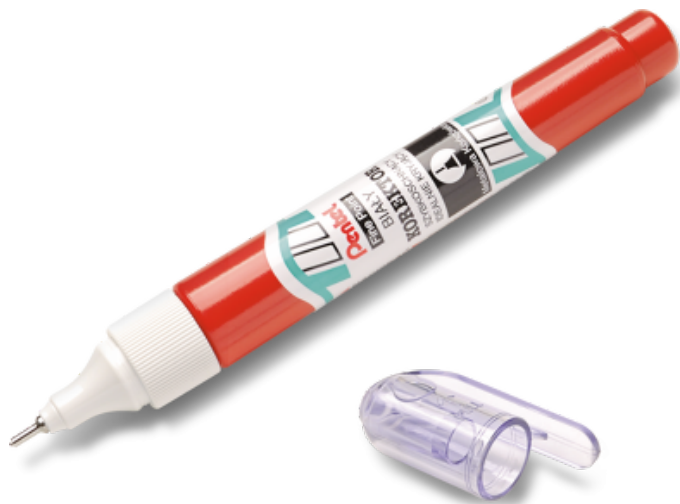

# KOREKTOR W PŁYNIU 7ML

SYMBOL PRODUKTU: ZL63

## O PRODUKCIE

Klasyczny korektor. Cienka, okrągła końcówka do precyzyjnego tuszowania najmniejszych błędów. Końcówka zaworkowa przepuszcza dokładnie wymierzoną ilość płynu i się nie zaciera (w przeciwieństwie do modeli z popularną końcówką kulkową). Szybkoschnący korygujący tusz na bazie oleju gwarantuje gładkie i błyskawiczne pisanie już w chwili po użyciu korektora. Pojemność wynosi 7 ml. Obudowa w czerwonym kolorze. Nasadka z wygodnym klipem zabezpiecza przed wysychaniem. Może być stosowany jako biały marker, do dekorowania. Doskonały do codziennego użytku w domu, szkole, w biurze i pracowni.

## PARAMETRY

Podstawowe parametry produktu:

<b>Cechy wyróżniające</b>	grubość linii 2,0mm
<b>Certyfikat fabryki</b>	ISO9001:2008
<b>Długość produktu</b>	128 mm
<b>Max. średnica obudowy</b>	18.2
<b>Pojemność</b>	7.0
<b>Powierzchnia korygowania</b>	630 cm <sup>2</sup>
<b>Symbol produktu</b>	ZL63-w płynie
<b>Waga produktu</b>	20.7 g
<b>Ostrzeżenia</b>	Niebezpieczeństwo! Metylocykloheksan. Może wywoływać uczucie senności lub zawroty głowy. Chronić przed dziećmi. Stosować wyłącznie na zewnątrz lub w dobrze wentylowanym pomieszczeniu. Ikony zagrożeń: GHS02; GHS07; GHS09
<b>Adres Producenta</b>	Pentel Co., Ltd.; 7-2, Koamicho, Nihonbashi, Chuo-ku Tokyo; Japan <a href="http://www.pentelworld.com">www.pentelworld.com</a>
<b>Kontakt w UE</b>	Pentel Poland Sp. z o.o. ul. Ziołowa 1 86031 Osielsko tel. 0-52 323-55-00 <a href="mailto:biuro@pentel.pl">biuro@pentel.pl</a> <a href="http://www.pentel.pl">www.pentel.pl</a>

## MATERIAŁ

Ekologiczność	48 %
Klips	PC (poliwęglan)
Nasadka	PC (poliwęglan)
Obudowa	Nylonó