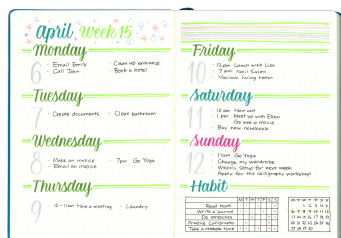

SYMBOL PRODUKTU: SE515C

O PRODUKCIE

Pisak przeznaczony do kaligrafii i liternicwa dla początkujących użytkowników. Znany w mediach społecznościowych jako #BrushPen.

Szeroka gama kolorów oraz zestawów do liternicwa.

Brush Sign Pen

thank you

Brush Up!