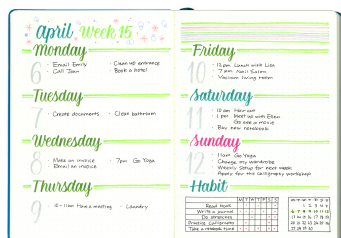

SYMBOL PRODUKTU: SE515C

O PRODUKCIE

Brush Sign Pen

thank you

Brush Up!