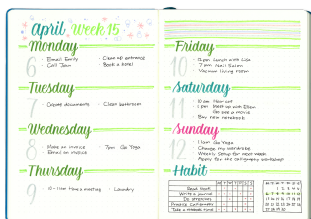

SYMBOL PRODUKTU: SE515C

O PRODUKCIE

Brush Sign Pen

thank you

Brush Up!

PARAMETRY

Podstawowe parametry produktu:

Kolor	pułdnowy róż
Adres Producenta	Pentel Co., Ltd. 7-2, Koanicho, Nishinashi, Choshiu Tokyo, Japan
	www.pentel.com