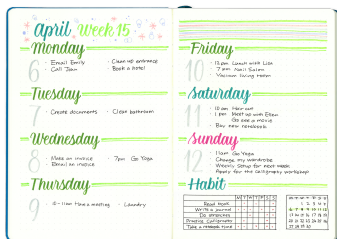

SYMBOL PRODUKTU: SE515C

O PRODUKCIE

Brush Sign Pen

thank you

Brush Up!