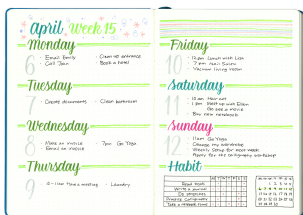

SYMBOL PRODUKTU: SE515C

O PRODUKCIE

Brush Sign Pen

thank you

Brush Up!

PARAMETRY

Podstawowe parametry produktu:

Długość końcówki	5,0 mm
Grubość linii pisania	0,35 - 2,0 mm
Max. średnica obudowy	0,0
Pojemność	0,00
Zawartość tuszu	0,0
Adres Producenta	Pentel Co., Ltd. 7-2, Koenicho, Nishinaka, Chuo-ku Tokyo, Japan
	www.pentelworld.com