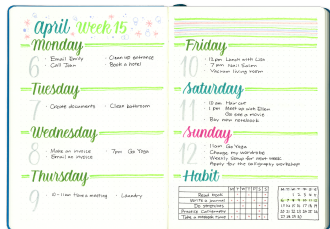

SYMBOL PRODUKTU: SE515C

O PRODUKCIE

Pisak pędzlikowy do kaligrafii i literniczo dla początkujących użytkowników. Znany w mediach społecznościowych jako #BrushPen.

Japońska precyzja wykonania obudowy produktu oraz dedykowany mechanizm, który wspiera przepływ tuszu, aby użytkownik mógł cieszyć się płynnością linii.

Brush Sign Pen

thank you

Brush Up!