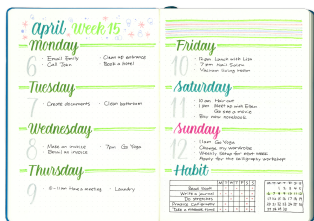

SYMBOL PRODUKTU: SE515C

O PRODUKCIE

PARAMETRY

Podstawowe parametry produktu:

Długość końcówki	5,0 mm
Grubość linii pisania	0,35 - 2,0 mm
Kolor	porażnicowy
Max. średnica obudowy	0,0
Długość	0,00
Symbol produktu	SE515F
Zawartość tuszu	0,0